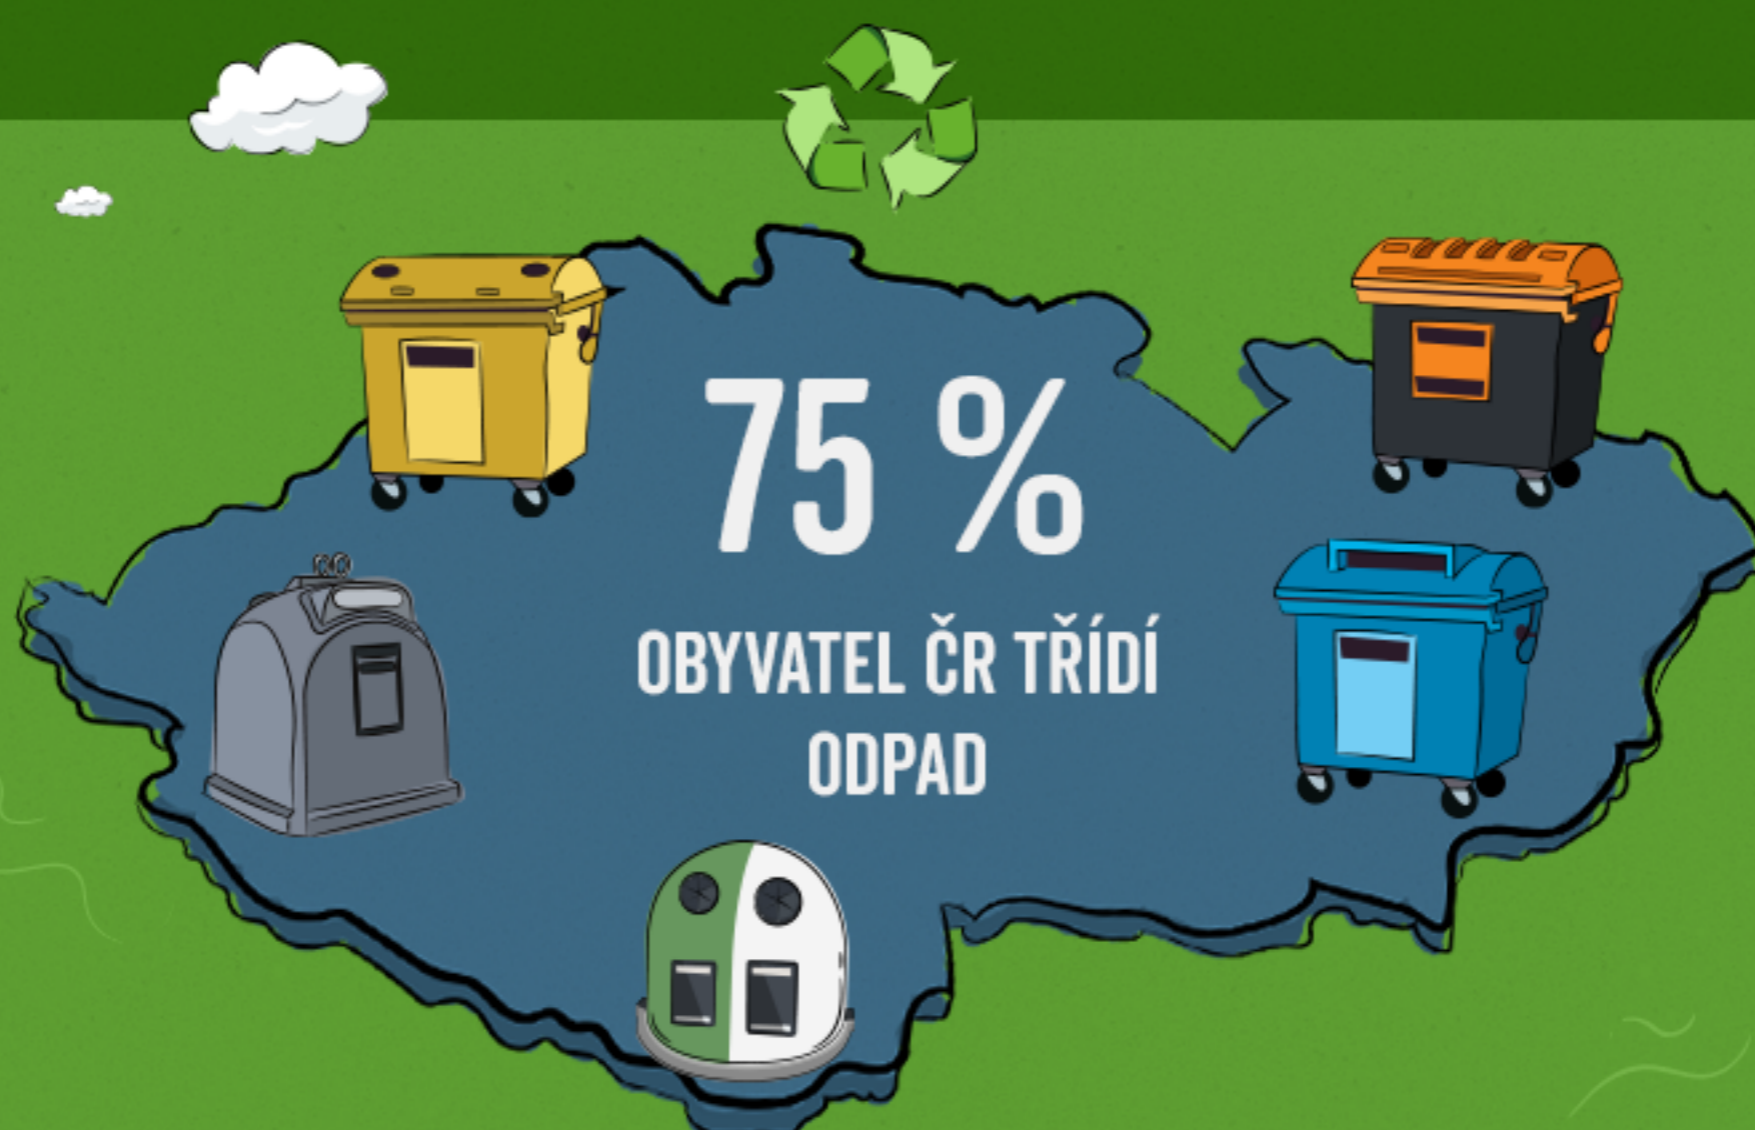

VÝSLEDKY TŘÍDĚNÍ ODPADU V ČR ZA ROK 2022

JAK NÁM TO ŠLO?

VÍCE NEŽ

1 060 000 TUN

OBALOVÝCH ODPADŮ BYLO DÍKY TŘÍDĚNÍ PŘEDÁNO
K RECYKLACI, NEBO JINÉMU VYUŽITÍ!

To představuje téměř 81 % vzniklých obalových odpadů.

Průměrně vytrídil každý z nás 78 kg odpadu.
Meziročně se jedná o nárůst o 6 kg!

Průměrná vzdálenost k nejbližším barevným
kontejnerům se zkrátila na 87 metrů.

VÍCE NEŽ

838 000

SBĚRNÝCH NÁDOB NA TŘÍDĚNÍ ODPADU
BYLO K DISPOZICI NA ÚZEMÍ ČR.

78 KG

PAPÍRU, PLASTŮ, KOVŮ, SKLA A NÁPOJOVÝCH
KARTONŮ VYTRÍDIL PRŮMĚRNĚ KAŽDÝ Z NÁS.

23,7 KG
PAPÍRU

17,2 KG
PLASTŮ

21,5 KG
KOVŮ

15,2 KG
SKLA

0,4 KG
NÁPOJOVÝCH
KARTONŮ

VÍCE NEŽ

900 000

TUN CO₂EKV.

nebylo díky třídění a využití obalových odpadů vypuštěno do ovzduší.

To je v přepočtu zachráněných cca 30 km² přírody.

SLEDUJTE NÁS

Více informací najdeš
na Samosebou.cz!